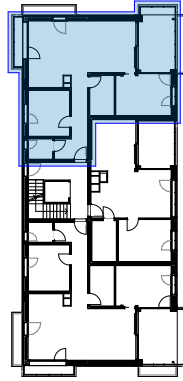

# STURZENEGGERAREAL-ALLSCHWIL

WOHNEN WO DAS ALTER KEINE ROLLE SPIELT

SPITZWALDSTRASSE 187

3½ - Zimmer Wohnung

2.OG

84.2 m<sup>2</sup>

Nr.60101.1023

Nr. 60101.1023

-  Wohnung Standard
-  Wohnung altersgerecht

Massstab 1:100