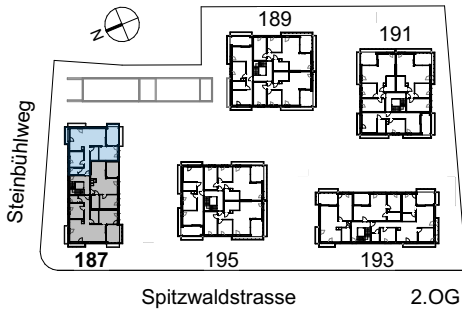

# STURZENEGGERAREAL-ALLSCHWIL

WOHNEN WO DAS ALTER KEINE ROLLE SPIELT

SPITZWALDSTRASSE 187

3½ - Zimmer Wohnung

2.OG

84.2 m<sup>2</sup>

Nr.60101.1023

Nr. 60101.1023

-  Wohnung Standard
-  Wohnung altersgerecht

Massstab 1:100