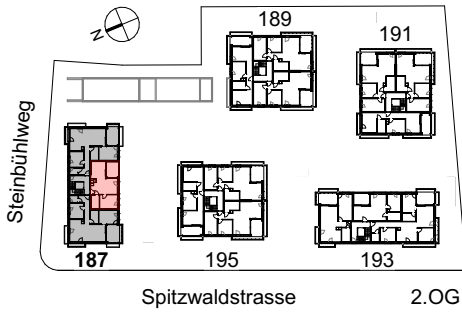

STURZENEGGERAREAL-ALLSCHWIL

WOHNEN WO DAS ALTER KEINE ROLLE SPIELT

SPITZWALDSTRASSE 187

2½ - Zimmer Wohnung

2.OG

55.8 m²

Nr.60101.1022

-  Wohnung Standard
-  Wohnung altersgerecht

Masstab 1:100