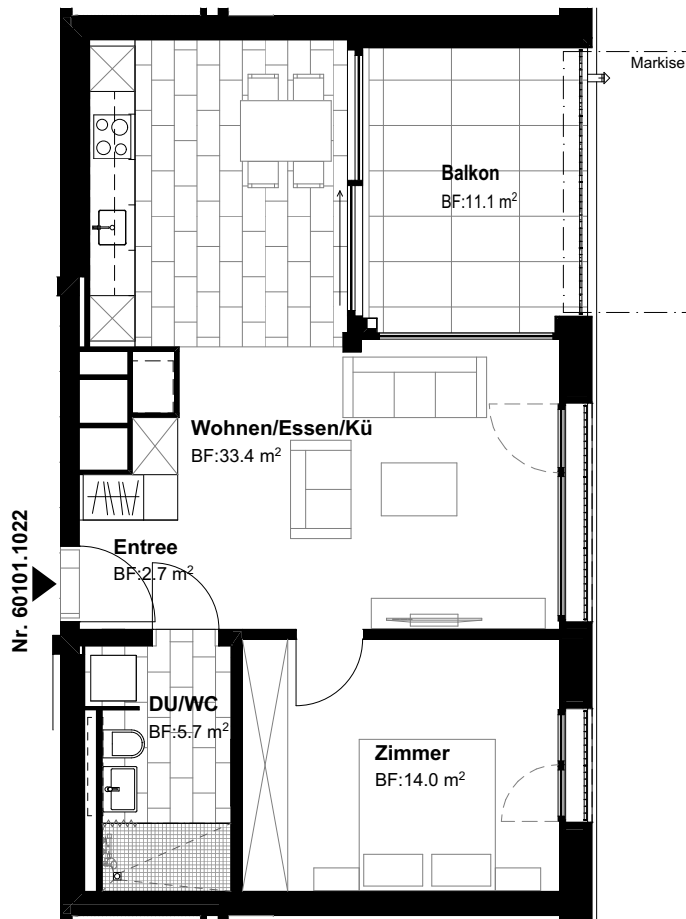

STURZENEGGERAREAL-ALLSCHWIL

WOHNEN WO DAS ALTER KEINE ROLLE SPIELT

SPITZWALDSTRASSE 187

2½ - Zimmer Wohnung

2.OG

55.8 m²

Nr.60101.1022

-  Wohnung Standard
-  Wohnung altersgerecht

Masstab 1:100